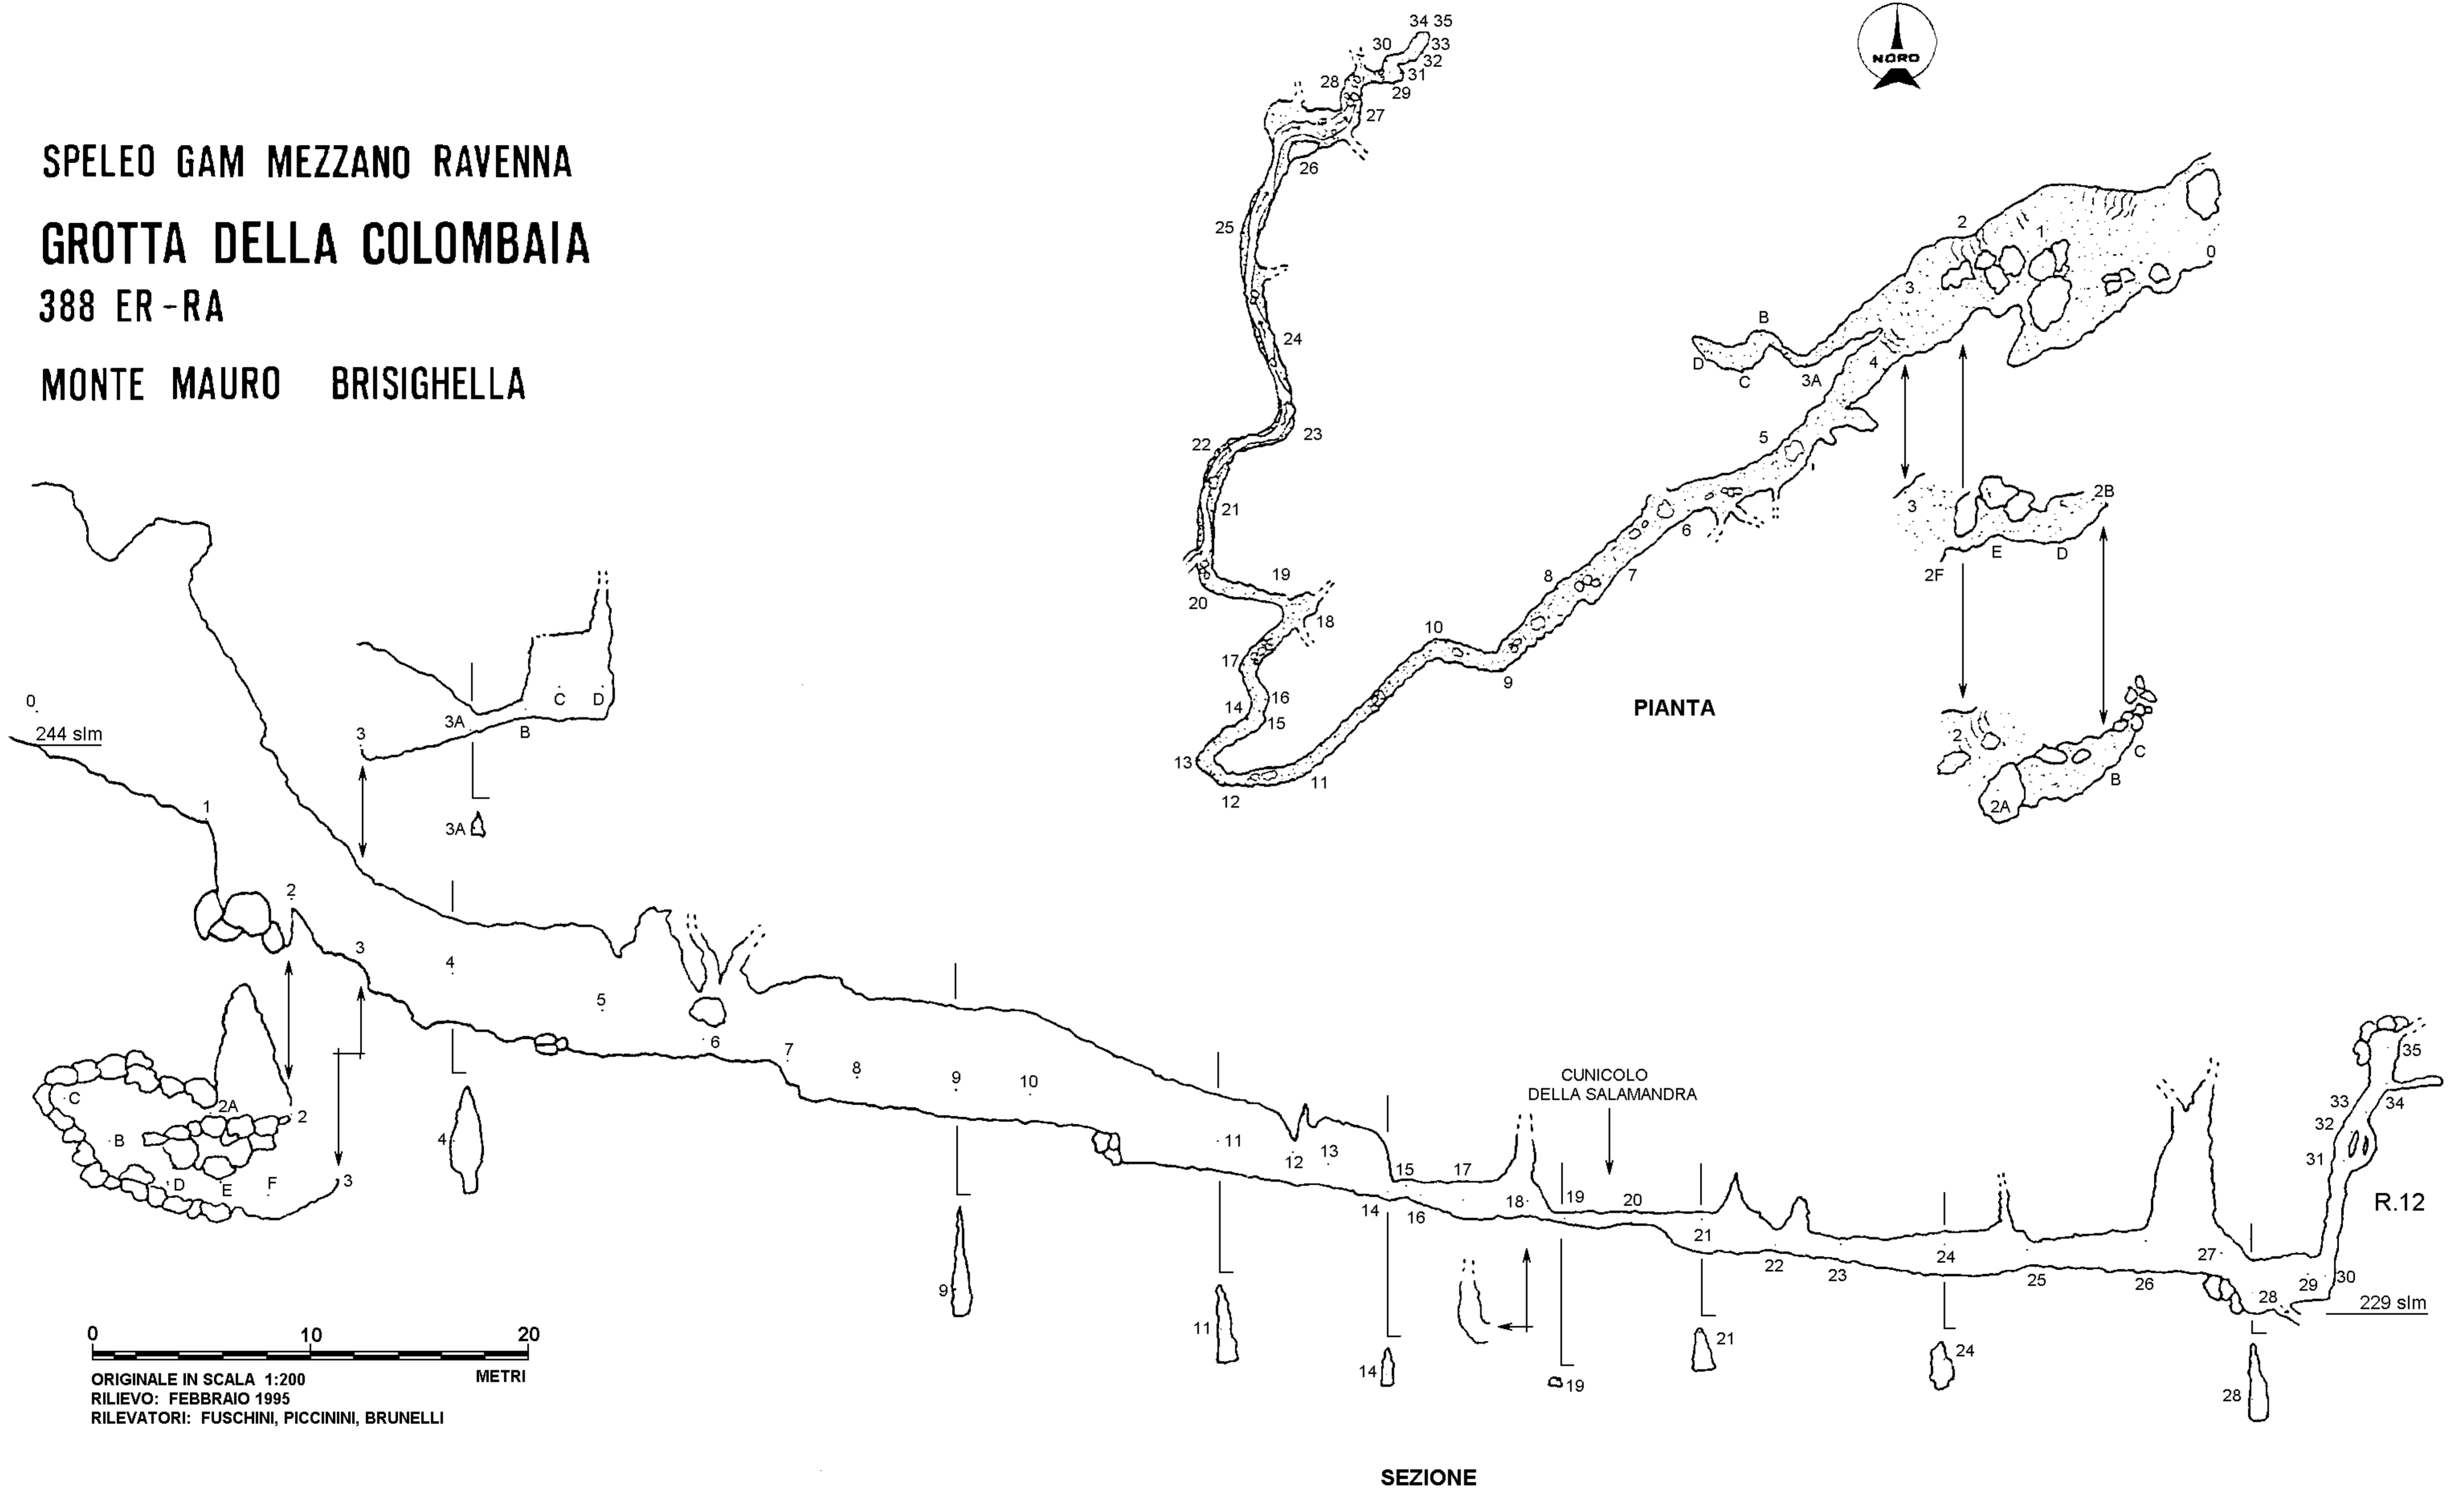

SPELEO GAM MEZZANO RAVENNA
GROTTA DELLA COLOMBAIA
 388 ER-RA
 MONTE MAURO BRISIGHELLA

ORIGINALE IN SCALA 1:200
 RILIEVO: FEBBRAIO 1995
 RILEVATORI: FUSCHINI, PICCININI, BRUNELLI

SEZIONE

R.12